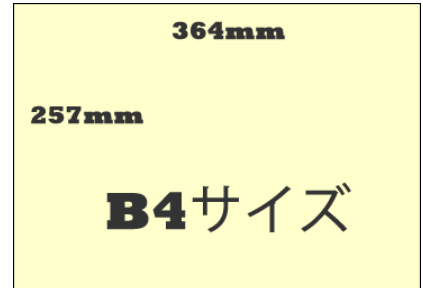

Bando!

新聞折込みチラシ

安く、幅広く、効果的に、なおかつ面倒なしで宣伝したい！

折込み日：第2・4の金曜日（月2回）
部数：1回あたり15,000部（合計30,000部）
エリア：坂東市ほぼ全域

1店舗：8店舗でB4サイズ（表裏で15店舗可）
制作：ナカムラ美術（実績：がんばん堂ロゴ・PC修理チラシなど多数）
※B4サイズ（364mm×257mm）／両面／フルカラー

新聞折込みチラシ

※料金表（税抜）
表

(A1) 5万円	(A2) 4.5万円	(A3) 4.5万円	(A4) 4.5万円
(B1) 4.5万円	(B2) 4万円	(B3) 4万円	(B4) 4万円

【コスト削減】一度に2回分を制作するため
コストが安くなります。

【幅広く】坂東市全域に折込むため、各店舗の
商圈範囲のみなさまにお知らせできます。

【効果的】2週間後に同じチラシが折り込まれ
るため、見た人の記憶に残りやすくなります。

裏

(C1) 4.5万円	(C2) 4万円	(C3) 4万円	(C4) 4万円
(D1) 4万円	(D2) 3.5万円	(D3) 3.5万円	Bando! チラシ 会社案内